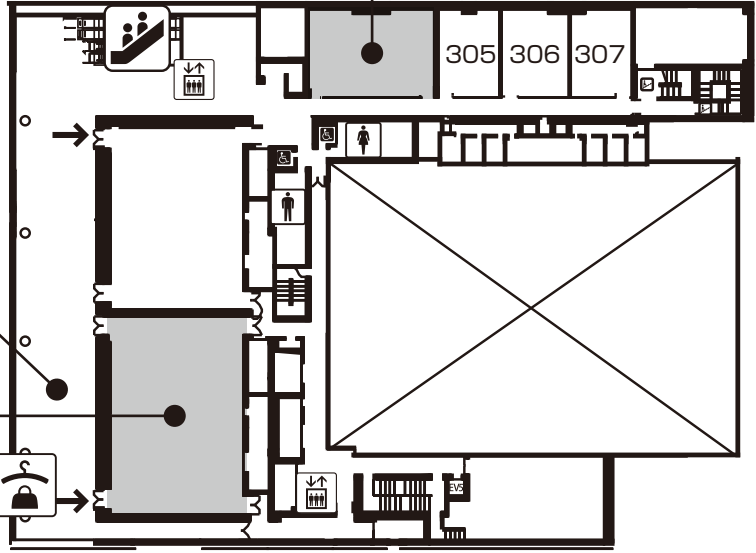

会場図

信濃川

12/17(金)7:30~
世話人幹事会会場
小会議室 303・304

3F

総合受付
PC受付

講演会場
中会議室302

クローク

2F