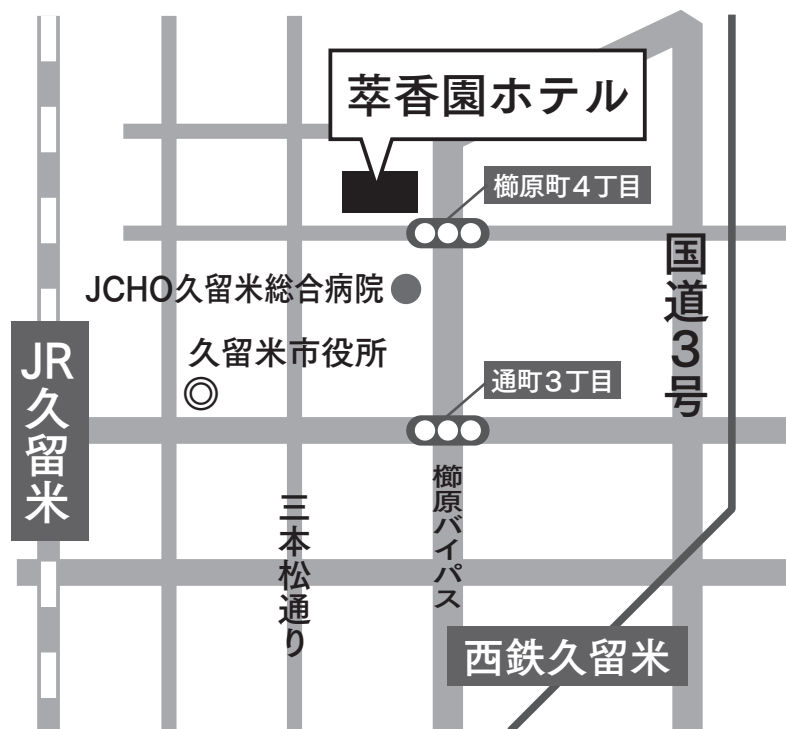

## 会場案内

### 福岡空港から

- 高速バスにて西鉄久留米駅まで約45分
- 西鉄久留米駅よりタクシーで約5分

### 天神から

- 西鉄天神大牟田線 特急にて西鉄久留米駅まで約30分
- 西鉄久留米駅よりタクシーで約5分

# 会場案内図

1F

2F