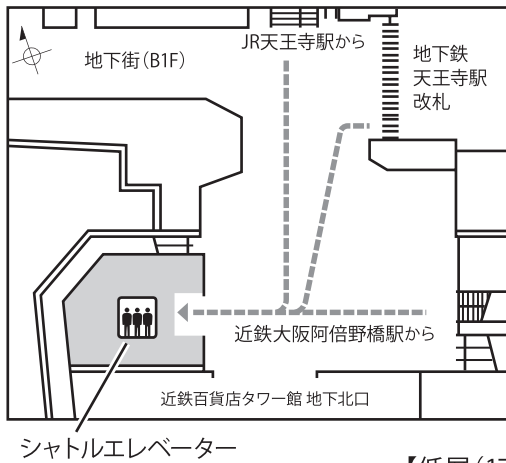

1 近鉄百貨店タワー館 地下北口 とりの シャトルエレベーターに乗って、地下1階から17階へ。

2 17階で一度降りて、エレベーターを乗り換えます。オフィスフロア用の【低層(17-25F)用】エレベーターに乗って25階へ。

25階フロアマップ

詳しいアクセス方法はこちらのQRコードからご確認ください。