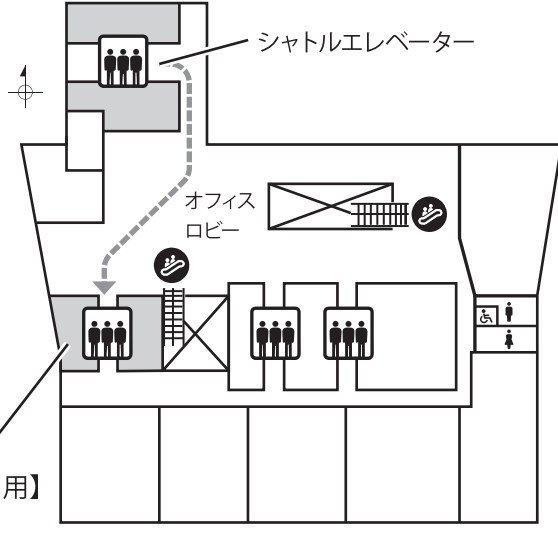

梅田から

- 地下鉄御堂筋線 梅田駅 ~ 天王寺駅 約15分

なんばから

- 地下鉄御堂筋線 難波駅 ~ 天王寺駅 約6分

最寄駅

- 近鉄「大阪阿部野橋」駅 西改札
- JR「天王寺」駅 中央改札
- 地下鉄御堂筋線「天王寺」駅 西改札
- 地下鉄谷町線「天王寺」駅 南西/南東改札
- 阪堺上町線「天王寺駅前」駅 よりすぐ

周辺地図

あべのハルカス 25階への行き方

1 近鉄百貨店タワー館 地下北口 とりの シャトルエレベーターに乗って、地下1階から17階へ。

2 17階で一度降りて、エレベーターを乗り換えます。オフィスフロア用の【低層(17-25F)用】エレベーターに乗って25階へ。

25階フロアマップ

詳しいアクセス方法はこちらのQRコードからご確認ください。