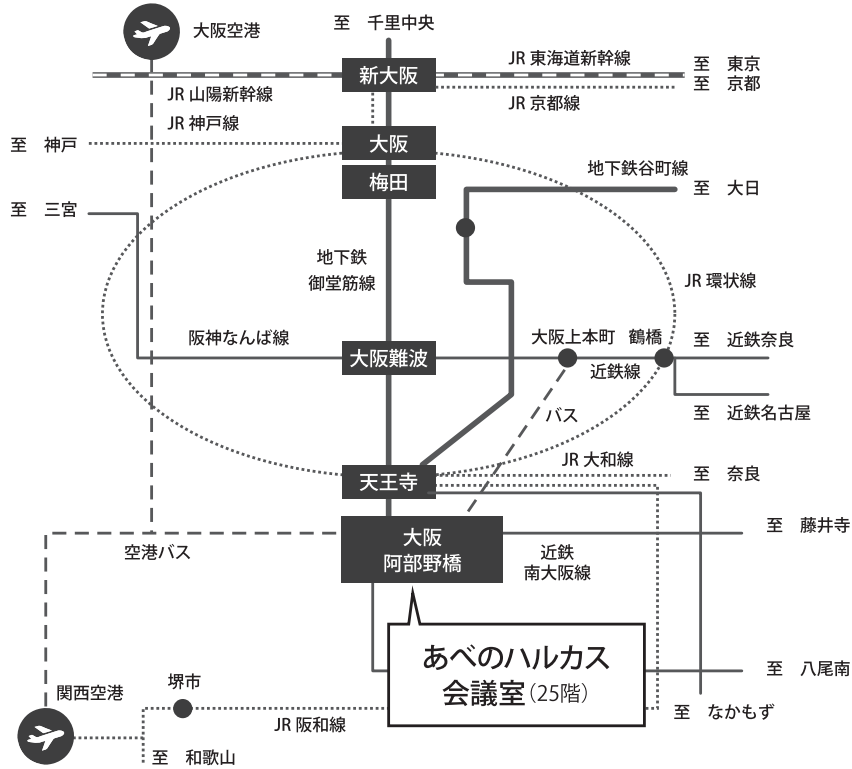

会場案内 (あべのハルカス)

主要交通機関路線図

関西空港から

- JR阪和線 関西空港駅 ~ 天王寺駅 約30分※
※有料特急を利用した場合
- 空港バス 約55分

大阪空港から

- 空港バス 約30分

新大阪から

- 地下鉄御堂筋線 新大阪駅 ~ 天王寺駅 約21分

梅田から

- 地下鉄御堂筋線 梅田駅 ~ 天王寺駅 約15分

なんばから

- 地下鉄御堂筋線 難波駅 ~ 天王寺駅 約6分

最寄駅

- 近鉄「大阪阿部野橋」駅 西改札
- JR「天王寺」駅 中央改札
- 地下鉄御堂筋線「天王寺」駅 西改札
- 地下鉄谷町線「天王寺」駅 南西/南東改札
- 阪堺上町線「天王寺駅前」駅 よりすぐ

周辺地図

あべのハルカス 25階への行き方

1 近鉄百貨店タワー館 地下北口 とりの シャトルエレベーターに乗って、地下1階から17階へ。

2 17階で一度降りて、エレベーターを乗り換えます。オフィスフロア用の【低層(17-25F)用】エレベーターに乗って25階へ。

25階フロアマップ

詳しいアクセス方法はこちらのQRコードからご確認ください。