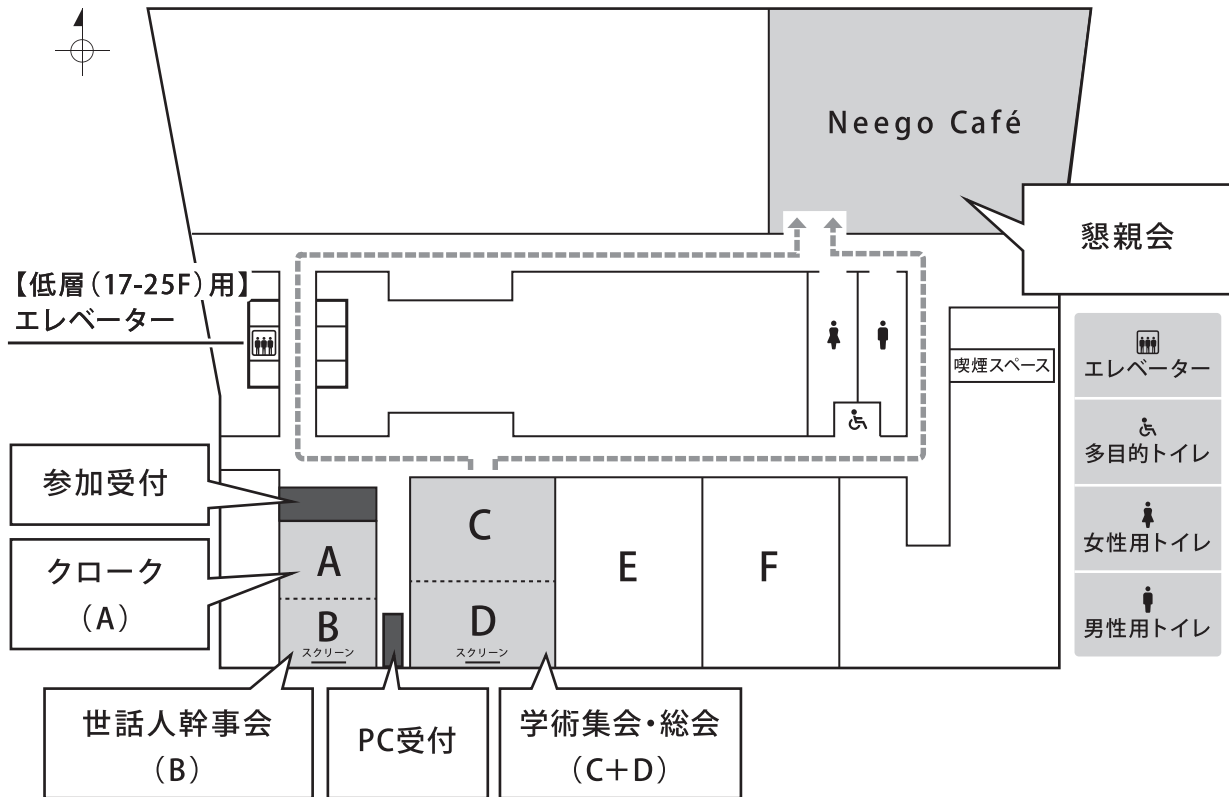

梅田から

- 地下鉄御堂筋線 梅田駅 ~ 天王寺駅 約15分

なんばから

- 地下鉄御堂筋線 難波駅 ~ 天王寺駅 約6分

最寄駅

- 近鉄「大阪阿部野橋」駅 西改札
- JR「天王寺」駅 中央改札
- 地下鉄御堂筋線「天王寺」駅 西改札
- 地下鉄谷町線「天王寺」駅 南西/南東改札
- 阪堺上町線「天王寺駅前」駅 よりすぐ

周辺地図

あべのハルカス 25階への行き方

1 近鉄百貨店タワー館 地下北口 とりの シャトルエレベーターに乗って、地下1階から17階へ。

2 17階で一度降りて、エレベーターを乗り換えます。オフィスフロア用の【低層(17-25F)用】エレベーターに乗って25階へ。

25階フロアマップ

詳しいアクセス方法はこちらのQRコードからご確認ください。